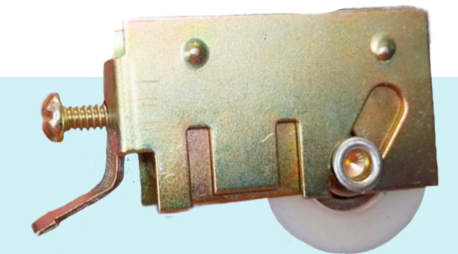

CAR01NY11/2

Puerta Ventana Ajustable de zamak. Balero de nylon. Importado 1½" C/T línea corrediza de 3"

CAR01NY11/4

Puerta Ventana Ajustable de zamak. Balero de nylon. Importado 1¼" C/T línea corrediza de 3"

CAR02NY

Puerta de Patio. Fija de zamak. TGN -123 Serie 70-100.

CAR03NY112

Puerta ventana. Latonada. Balero de nylon importado. 1½". Línea corrediza de 3". Cola de alacrán.

CAR03NY114

Puerta ventana. Latonada. Balero de nylon importado. 1¼". Línea corrediza de 3". Cola de alacrán.

CAR04NY112

Puerta ventana. Tandem doble balero de nylon importado 1½". Línea corrediza de 3".

CAR04NY114

Puerta ventana. Tandem doble balero de nylon importado 1¼". Línea corrediza de 3".

CAR05NY

Mosquitero. Aluminio con fleje de acero inoxidable.

CAR15AC

Ventana Cuerpo de nylon p/línea 1½". con rodaja de acero.

CARRETILLAS

CAR15AC-V

Ventana Cuerpo de nylon p/línea 1½". con rodaja de acero.

CAR15NY

Ventana Cuerpo de nylon p/línea 1½". con rodaja de nylon.