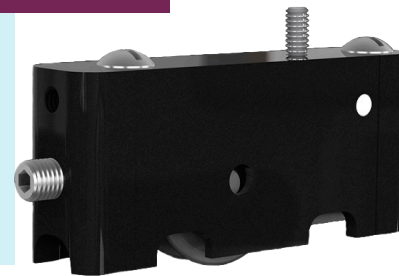

CAR01NY11/2

Puerta Ventana Ajustable de zamak. Balero de nylon. Importado 1½" C/T línea corrediza de 3"

CAR01NY11/4

Puerta Ventana Ajustable de zamak. Balero de nylon. Importado 1¼" C/T línea corrediza de 3"

CAR02NY

Puerta de Patio. Fija de zamak. TGN -123 Serie 70-100.

CAR03NY112

Puerta ventana. Latonada. Balero de nylon importado. 1½". Línea corrediza de 3". Cola de alacrán.

CAR03NY114

Puerta ventana. Latonada. Balero de nylon importado. 1¼". Línea corrediza de 3". Cola de alacrán.

CAR04NY112

Puerta ventana. Tandem doble balero de nylon importado 1½". Línea corrediza de 3".

CAR04NY114

Puerta ventana. Tandem doble balero de nylon importado 1¼". Línea corrediza de 3".

CAR05NY

Mosquitero. Aluminio con fleje de acero inoxidable.

CAR15AC

Ventana Cuerpo de nylon p/línea 1½". con rodaja de acero.

CARRETILLAS

CAR15AC-V

Ventana Cuerpo de nylon p/línea 1½". con rodaja de acero.

CAR15NY

Ventana Cuerpo de nylon p/línea 1½". con rodaja de nylon.