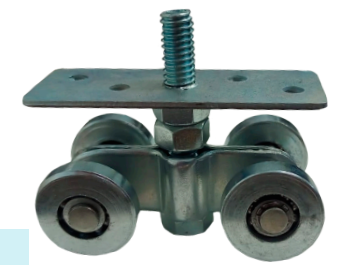

CAR38NY

Cuerpo de lámina, balero de nylon para línea corrediza serie 35 Eurovent.

CAR39NY

Mosquitero Cuerpo de acero, balero plano de nylon.

CAR40NY

Vetana Cuerpo de nylon, balero de nylon. Línea corrediza de 2". Zoclo alto.

CAR41NY

Mosquitero Colgante, balero de nylon. Escuadra Eurovent.

CAR44NY

Puerta corrediza/Ventana ajustable de doble balero, línea S70, S100 y línea de 3".

CAR44NY-V

Puerta corrediza/Ventana ajustable de doble balero, línea S70, S100 y línea de 3". Económica.

CARRETILLAS

CAR45NY

Tándem de doble balero, nivelable Truth.

CAR45NY-INV

Tándem de doble balero, nivelable Truth. Invertida.

CAR48NY

Ventana Línea S1200, doble balero de Nylon.

CAR50AC

Puerta corrediza colgante Cuerpo de acero, 4 baleros

CAR50AC-CH

Puerta corrediza colgante Cuerpo de acero, 4 baleros. Modelo 80-A. Económica.

CAR50NY

Puerta corrediza colgante Cuerpo de acero, 4 baleros de nylon.