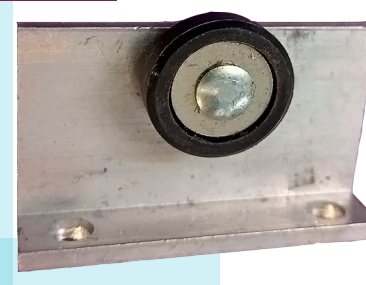

CAR15AC

Ventana Cuerpo de nylon p/línea 1½". con rodaja de acero.

CARRETILLAS

CAR15AC-V

Ventana Cuerpo de nylon p/línea 1½". con rodaja de acero.

CAR15NY

Ventana Cuerpo de nylon p/línea 1½". con rodaja de nylon.

CAR16NY

Ventana Cuerpo de lámina p/línea corre-diza 2" paraperfil 7857.

CAR17AC

Vitrina Cuerpo de nylon con rodaja de acero.

CAR17ACBA

Vitrina Cuerpo de nylon con rodaja de acero.

CAR18NY

Cancel para baño rodaja nylon ovalada.

CAR18NY-BAJA

Cancel para baño rodaja nylon ovalada, baja.

CAR19NY

Cancel para baño Cuerpo alto, rodaja de nylon plana.

CAR19NYBJ-V

Cancel p/baño Cuerpo bajo con rodaja de nylon plana.

CAR19NY-V

Cancel p/baño Cuerpo alto, rodaja plana.