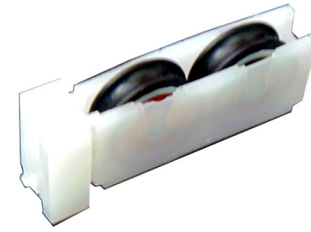

CAR41NY

Mosquitero Colgante, balero de nylon. Escuadra Eurovent.

CAR44NY

Puerta corrediza/Ventana ajustable de doble balero, línea S70, S100 y línea de 3".

CAR44NY-V

Puerta corrediza/Ventana ajustable de doble balero, línea S70, S100 y línea de 3". Económica.

CARRETILLAS

CAR45NY

Tándem de doble balero, nivelable Truth.

CAR45NY-INV

Tándem de doble balero, nivelable Truth. Invertida.

CAR48NY

Ventana Línea S1200, doble balero de Nylon.

CAR50AC

Puerta corrediza colgante Cuerpo de acero, 4 baleros

CAR50AC-CH

Puerta corrediza colgante Cuerpo de acero, 4 baleros. Modelo 80-A. Económica.

CAR50NY

Puerta corrediza colgante Cuerpo de acero, 4 baleros de nylon.