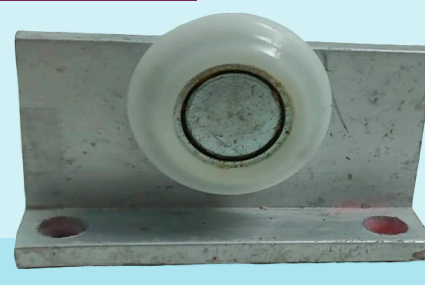

CAR15AC

Ventana Cuerpo de nylon p/línea 1½". con rodaja de acero.

CARRETILLAS

CAR15AC-V

Ventana Cuerpo de nylon p/línea 1½". con rodaja de acero.

CAR15NY

Ventana Cuerpo de nylon p/línea 1½". con rodaja de nylon.

CAR16NY

Ventana Cuerpo de lámina p/línea corre-diza 2" paraperfil 7857.

CAR17AC

Vitrina Cuerpo de nylon con rodaja de acero.

CAR17ACBA

Vitrina Cuerpo de nylon con rodaja de acero.

CAR18NY

Cancel para baño rodaja nylon ovalada.

CAR18NY-BAJA

Cancel para baño rodaja nylon ovalada, baja.

CAR19NY

Cancel para baño Cuerpo alto, rodaja de nylon plana.

CAR19NYBJ-V

Cancel p/baño Cuerpo bajo con rodaja de nylon plana.

CAR19NY-V

Cancel p/baño Cuerpo alto, rodaja plana.