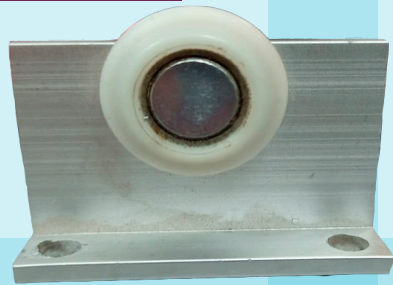

CAR15AC

Ventana Cuerpo de nylon p/línea 1½". con rodaja de acero.

CARRETILLAS

CAR15AC-V

Ventana Cuerpo de nylon p/línea 1½". con rodaja de acero.

CAR15NY

Ventana Cuerpo de nylon p/línea 1½". con rodaja de nylon.

CAR16NY

Ventana Cuerpo de lámina p/línea corre-diza 2" paraperfil 7857.

CAR17AC

Vitrina Cuerpo de nylon con rodaja de acero.

CAR17ACBA

Vitrina Cuerpo de nylon con rodaja de acero.

CAR18NY

Cancel para baño rodaja nylon ovalada.

CAR18NY-BAJA

Cancel para baño rodaja nylon ovalada, baja.

CAR19NY

Cancel para baño Cuerpo alto, rodaja de nylon plana.

CAR19NYBJ-V

Cancel p/baño Cuerpo bajo con rodaja de nylon plana.

CAR19NY-V

Cancel p/baño Cuerpo alto, rodaja plana.