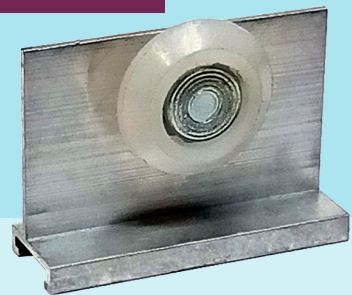

CAR15AC

Ventana Cuerpo de nylon p/línea 1½". con rodaja de acero.

CARRETILLAS

CAR15AC-V

Ventana Cuerpo de nylon p/línea 1½". con rodaja de acero.

CAR15NY

Ventana Cuerpo de nylon p/línea 1½". con rodaja de nylon.

CAR18NY-BAJA

Cancel para baño rodaja nylon ovalada, baja.

CAR19NY

Cancel para baño Cuerpo alto, rodaja de nylon plana.

CAR19NYBJ-V

Cancel p/baño Cuerpo bajo con rodaja de nylon plana.

CAR19NY-V

Cancel p/baño Cuerpo alto, rodaja plana.

CAR20NY

Cancel p/baño Cuerpo alto conesa, rodaja nylon

CAR21NY

Cancel p/baño Cuerpo alto, rodaja plana tenomx.

CAR22NY

Cancel p/baño Tipo americano, rodaja de nylon ovalada.

CAR22NY-V

Cancel p/baño Importada, rodaja de nylon ovalada.