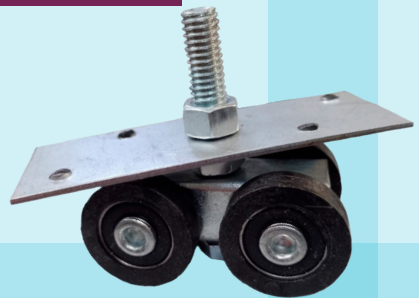

Puerta corrediza colgante Cuerpo de acero, 4 baleros de nylon.

CAR50NY-V