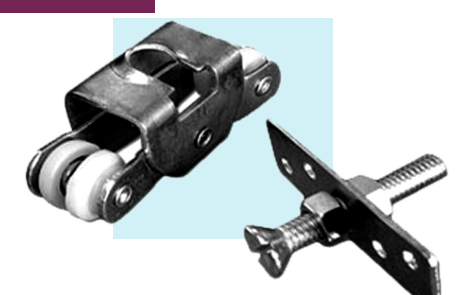

CAR18NY-BAJA

Cancel para baño rodaja nylon ovalada, baja.

CAR19NY

Cancel para baño Cuerpo alto, rodaja de nylon plana.

CAR19NYBJ-V

Cancel p/baño Cuerpo bajo con rodaja de nylon plana.

CAR19NY-V

Cancel p/baño Cuerpo alto, rodaja plana.

CAR20NY

Cancel p/baño Cuerpo alto conesa, rodaja nylon

CAR21NY

Cancel p/baño Cuerpo alto, rodaja plana tenomx.

CAR22NY

Cancel p/baño Tipo americano, rodaja de nylon ovalada.

CAR22NY-V

Cancel p/baño Importada, rodaja de nylon ovalada.

CAR23

Closet Carretilla 4 baleros de balancín, rodaja de acero y nylon, doble T.

CAR25

Portón Carretilla 4 baleros para portón pesado troquelado.

CAR25ACBA

Carretilla 4 baleros Herralum

CAR26NY

Ventana Tipo española, balero sencillo de nylon, para perfil 7857.