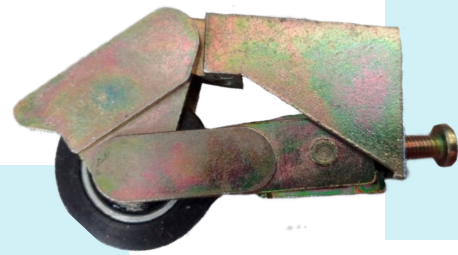

CAR01NY11/2

Puerta Ventana Ajustable de zamak. Balero de nylon. Importado 1½" C/T línea corrediza de 3"

CAR01NY11/4

Puerta Ventana Ajustable de zamak. Balero de nylon. Importado 1¼" C/T línea corrediza de 3"

CAR02NY

Puerta de Patio. Fija de zamak. TGN -123 Serie 70-100.

CAR03NY112

Puerta ventana. Latonada. Balero de nylon importado. 1½". Línea corrediza de 3". Cola de alacrán.

CAR03NY114

Puerta ventana. Latonada. Balero de nylon importado. 1¼". Línea corrediza de 3". Cola de alacrán.

CAR04NY112

Puerta ventana. Tandem doble balero de nylon importado 1½". Línea corrediza de 3".

CAR04NY114

Puerta ventana. Tandem doble balero de nylon importado 1¼". Línea corrediza de 3".

CAR05NY

Mosquitero. Aluminio con fleje de acero inoxidable.

CAR15AC

Ventana Cuerpo de nylon p/línea 1½". con rodaja de acero.

CARRETILLAS

CAR15AC-V

Ventana Cuerpo de nylon p/línea 1½". con rodaja de acero.

CAR15NY

Ventana Cuerpo de nylon p/línea 1½". con rodaja de nylon.