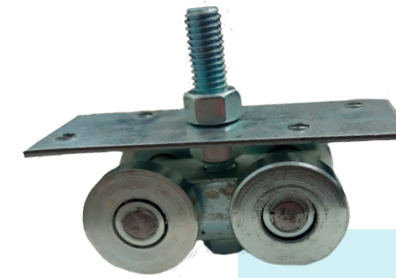

CARRETILLAS

CAR45NY

Tándem de doble balero, nivelable Truth.

CAR45NY-INV

Tándem de doble balero, nivelable Truth. Invertida.

CAR48NY

Ventana Línea S1200, doble balero de Nylon.

CAR50AC

Puerta corrediza colgante Cuerpo de acero, 4 baleros

CAR50AC-CH

Puerta corrediza colgante Cuerpo de acero, 4 baleros. Modelo 80-A. Económica.

CAR50NY

Puerta corrediza colgante Cuerpo de acero, 4 baleros de nylon.