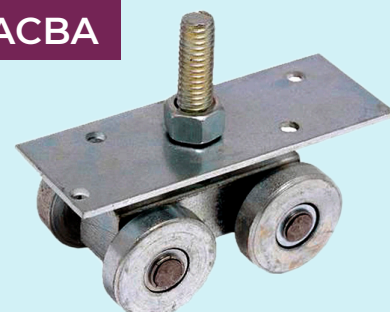

CAR15AC

Ventana Cuerpo de nylon p/línea 1½". con rodaja de acero.

CARRETILLAS

CAR15AC-V

Ventana Cuerpo de nylon p/línea 1½". con rodaja de acero.

CAR15NY

Ventana Cuerpo de nylon p/línea 1½". con rodaja de nylon.

CAR20NY

Cancel p/baño Cuerpo alto conesa, rodaja nylon

CAR21NY

Cancel p/baño Cuerpo alto, rodaja plana tenomx.

CAR22NY

Cancel p/baño Tipo americano, rodaja de nylon ovalada.

CAR22NY-V

Cancel p/baño Importada, rodaja de nylon ovalada.

CAR23

Closet Carretilla 4 baleros de balancín, rodaja de acero y nylon, doble T.

CAR25

Portón Carretilla 4 baleros para portón pesado troquelado.

CAR25ACBA

Carretilla 4 baleros Herralum

CAR26NY

Ventana Tipo española, balero sencillo de nylon, para perfil 7857.

CAR26NY-V

Ventana Tipo española, balero sencillo de nylon, para perfil 7857. Económica.

CAR27NY

Ventana Tipo española, doble balero de nylon. Para ventana con pintura.

CARRETILLAS

CAR27NY-V

Ventana Tipo española, doble balero.