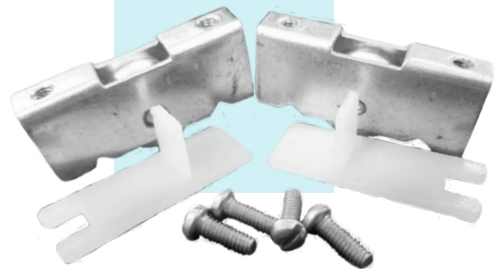

CAR30NY

Mosquitero Cuerpo de nylon para línea corrediza de 3". 2 Posiciones de altura.

CAR30NYTC

Cuerpo de Nylon para línea corrediza de 3". Embutir.

CAR30NY-V

Cuerpo de Nylon para línea corrediza de 3". Balero celecon.

CAR31NY

Fija para línea de 3". Cuerpo de acero. Balero de nylon.

CAR31NY-V

Fija para línea de 3". Cuerpo de acero. Balero Chasis aluminio.

CAR33AC

Vitrina Cuerpo de acero con balero de acero.

CAR33AC-V

Vitrina Tipo española, económica.