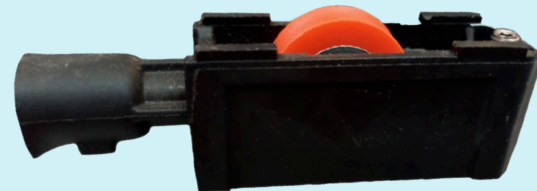

CAR53

Ajustable con balero sencillo de nylon, para serie 1000 línea española. Deslizamiento suave.

CAR54

Ajustable con doble balero de nylon, para serie 1000 línea española. Deslizamiento suave.

CAR55

Mosquitero deslizable Hockey con balero sencillo de nylon ajustable. Serie 80 ECO.