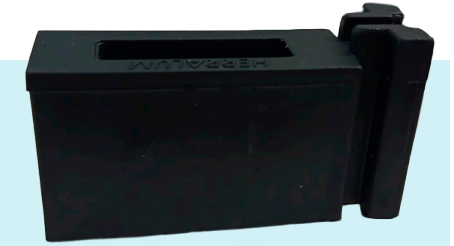

CAR30NY

Mosquitero Cuerpo de nylon para línea corrediza de 3". 2 Posiciones de altura.